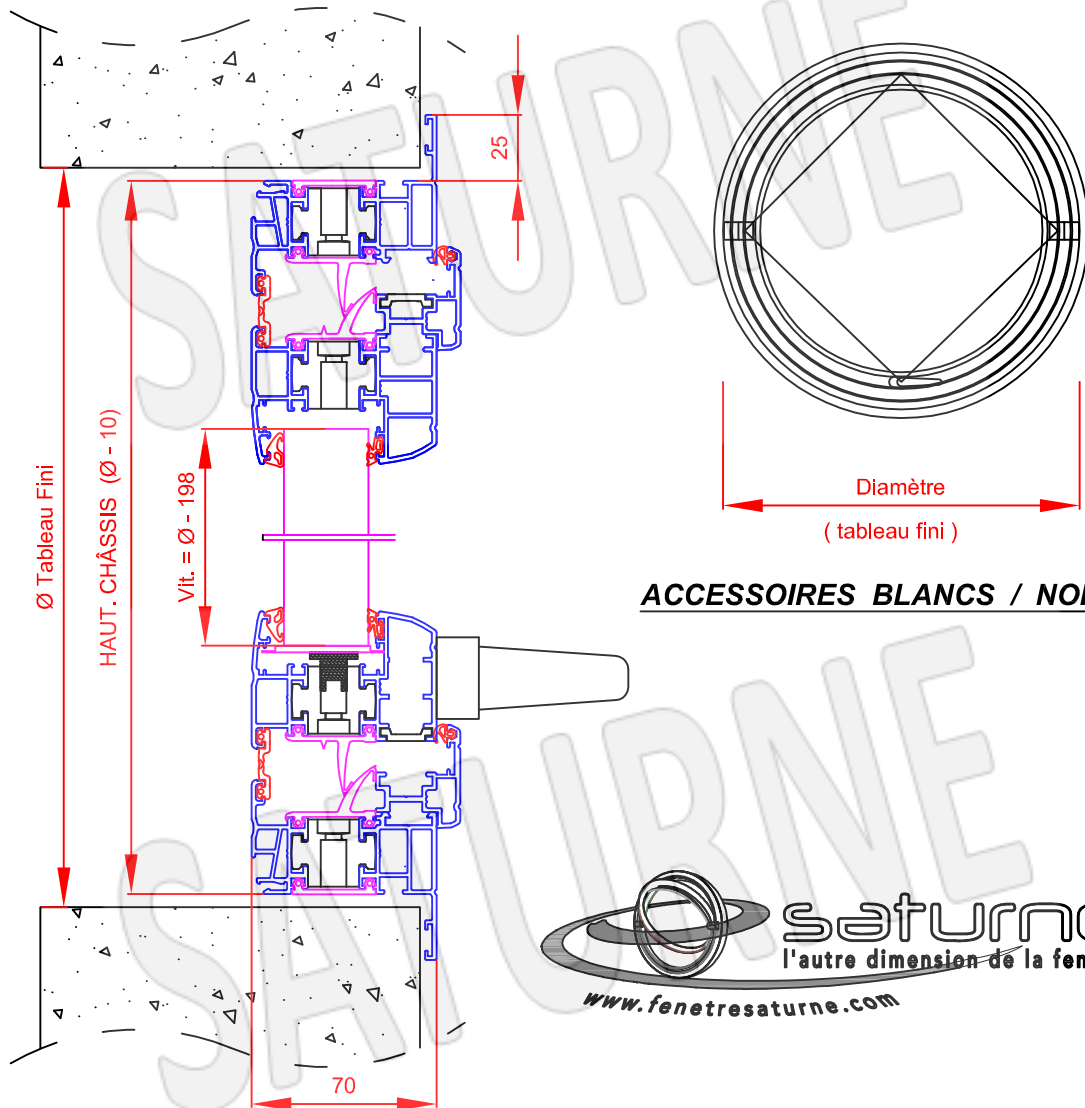

# CHÂSSIS CIRCULAIRE STANDARD

avec CJ intégré

Pose en Tunnel au nu intérieur

**ACCESSOIRES BLANCS / NOIRS**