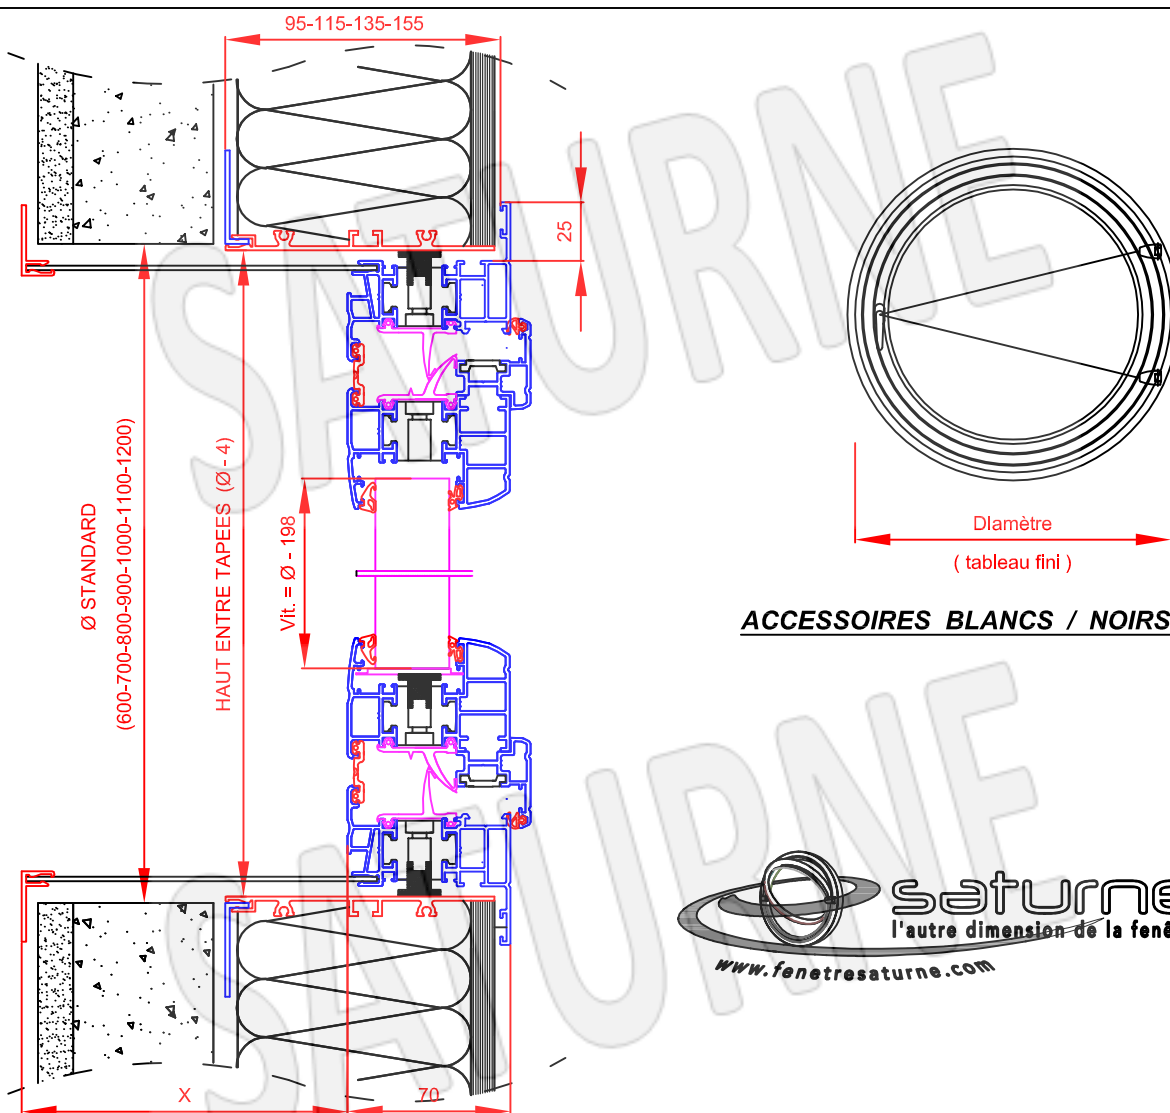

CHÂSSIS CIRCULAIRE STANDARD avec CJ intégré + TAPEE + Habillage Pose en Applique

ACCESSOIRES BLANCS / NOIRS