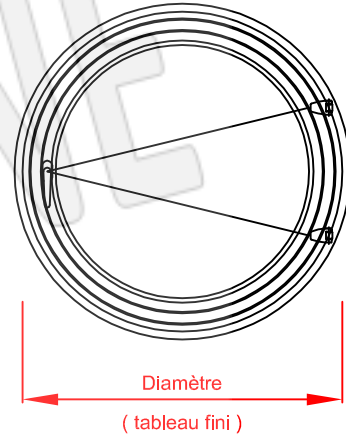

CHÂSSIS CIRCULAIRE STANDARD avec CJ intégré + TAPEE D'ISOLATION Pose en Applique

ACCESSOIRES BLANCS / NOIRS