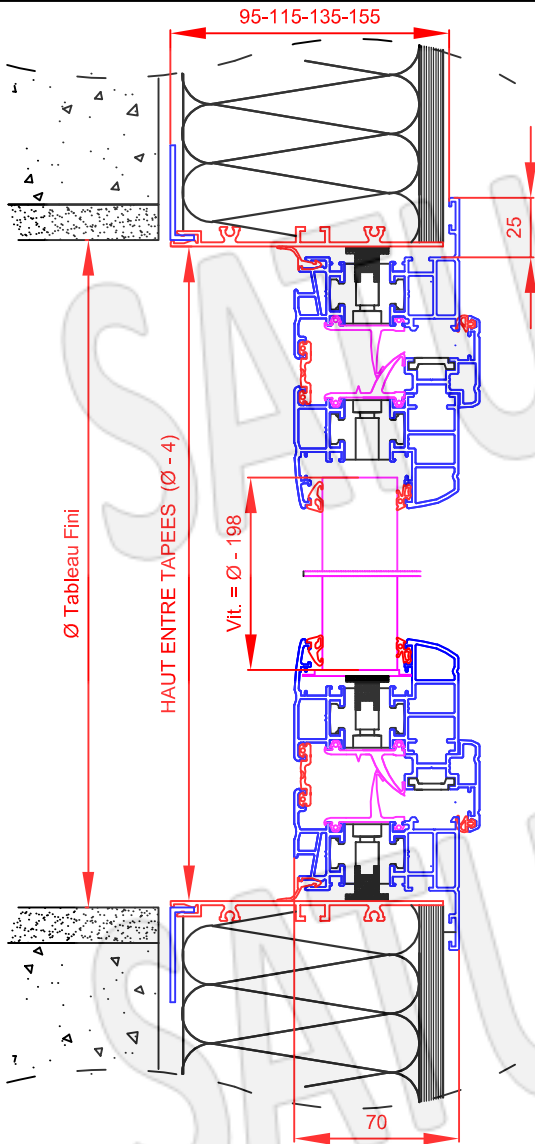

CHÂSSIS CIRCULAIRE STANDARD avec CJ intégré + TAPEE D'ISOLATION Pose en Applique

ACCESSOIRES BLANCS / NOIRS